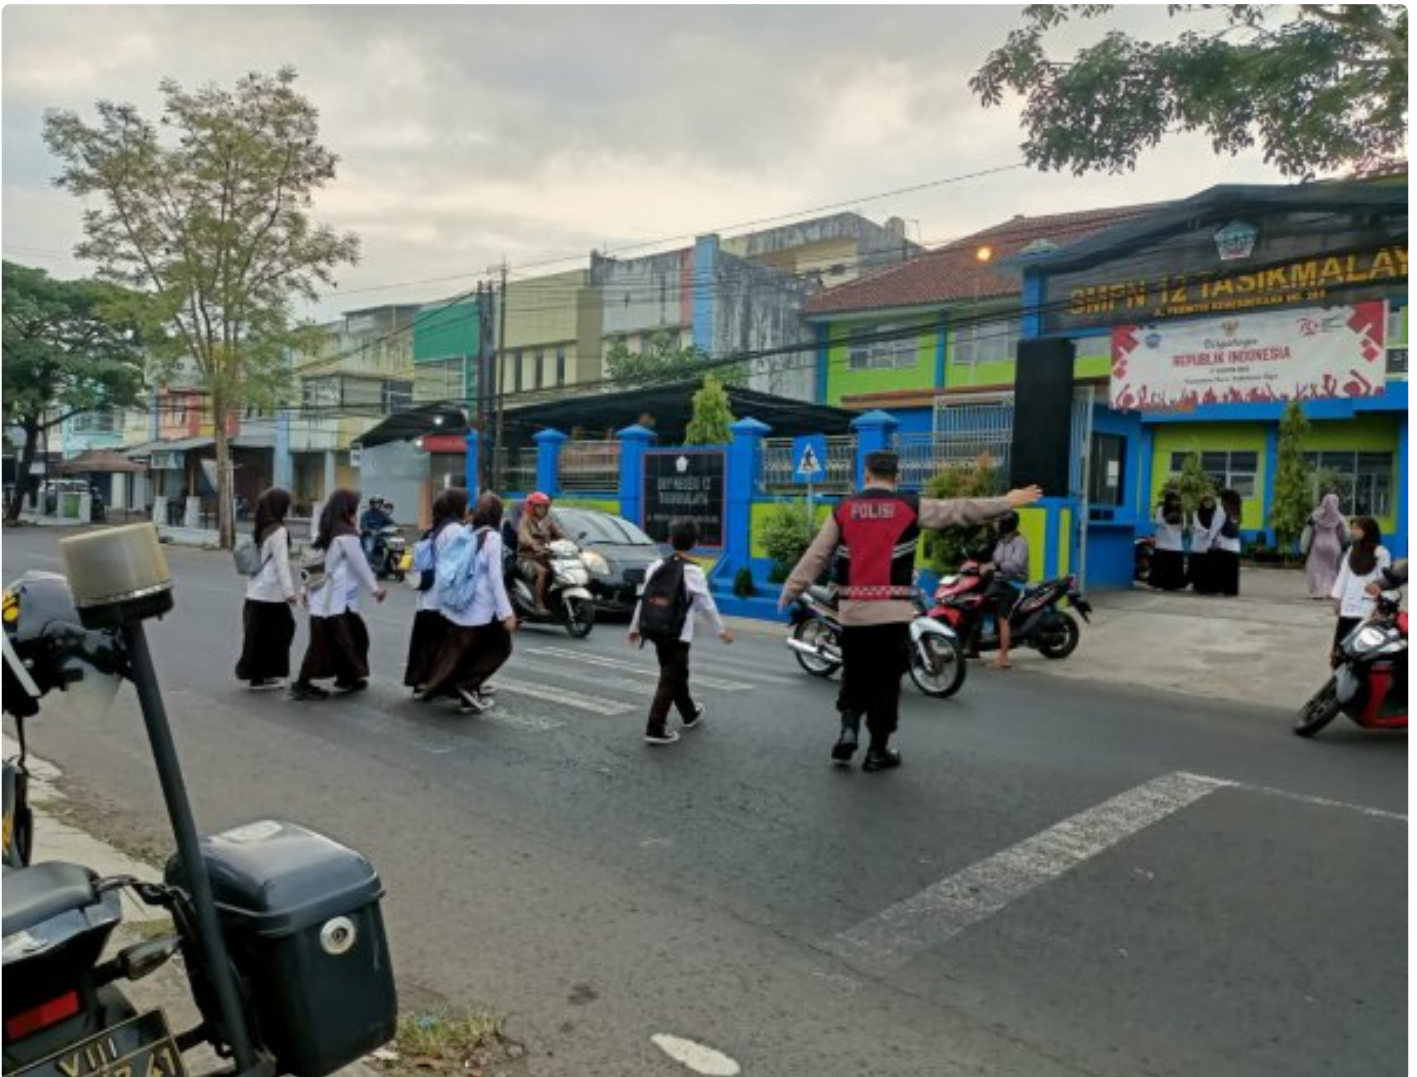

Rutinitas, Gatur Pagi Polsek Kawalu Polres Tasikmalaya Kota

Tasikmalaya Kota - KOTATASIKMALAYA.DISKOMINFO.ID

Oct 11, 2024 - 14:56

POLRES TASIK KOTA –

Personel Polsek Kawalu Polres Tasik Kota menggelar kegiatan strong point dengan melakukan pengamanan dan pengaturan lalu lintas di sejumlah titik rawan kecelakaan lalu lintas, rawan kemacetan, pusat keramaian serta lokasi sekolah.

Jum'at, (11/10/2024).

Kegiatan ini dilaksanakan oleh Kapolsek Kawalu beserta sejumlah anggota Polsek Kawalu dengan bersiaga mengatur arus lalu lintas di titik simpang rawan kecelakaan dan membantu penyebrang jalan guna mencegah terjadinya kecelakaan di jalan raya.

Menurut Kapolsek Kawalu Polres Tasik Kota Acp Yusuf Setyanto, S.H. mengatakan pengaturan lalulintas di sejumlah persimpangan atau strong poin yang dilaksanakan Personel Polsek Kawalu Polres Tasik Kota merupakan wujud nyata kehadiran Polri dalam melayani masyarakat, dengan melakukan penjagaan dan pengaturan lalu lintas di pusatkan pada titik keramaian dan rawan lakalantas dan kemacetan.

“Strong poin ini kita lakukan setiap pagi, personel melakukan pengaturan lalulintas di sejumlah titik persimpangan untuk mencegah kemacetan dan menciptakan kenyamanan kepada masyarakat,” ujar Kapolsek.